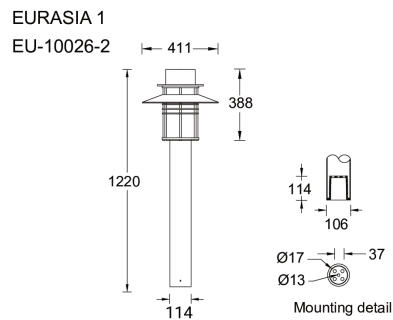

**EURASIA 1 (EU-10026-2)**

**Структура светильника**

- Корпус из литого алюминия и столб из экструдированного алюминия предварительно обработаны перед нанесением порошкового покрытия, что обеспечивает высокую коррозионную стойкость
- Одинарный кабельный ввод
- Крепеж из нержавеющей стали класса 316
- Прочный уплотнитель из силиконовой резины
- Пескоструйно-обработанный алюминиевый отражатель
- Прозрачный, ударпрочный диффузор из поликарбоната, устойчивый к УФ-излучению
- Встроенный механизм управления

**Символ цвета**

G

**Цвет товара**

- 01 Черный RAL 9011
- 03 Белый RAL 9003
- 06 Бронзовый RAL 6014
- 02 Тёмно-серый RAL 7043

- 05 М а т о в ы й серебряный RAL 9006

**Описание товара**

Ø114 - 1220 mm - Flat top with shade

**Техническая информация**

Лампа	1 COB
Тип лампы	COB
Тип диммирования	1-10V, On/Off, DALI
ЕЕС	A+
Материал	Aluminium
Вес	12.0 kg

Светильник	
Мощность	41 W
Люмен	979 - 991 lm
Эффективность	24 lm/W
ССТ	3000K, 4000K
Ток возбуждения	1050 mA
Оптика	G [360°]