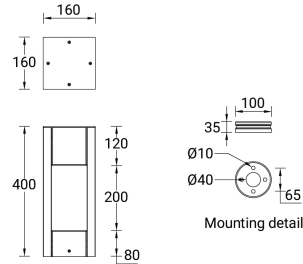

Vancouver 14

Символ цвета

G