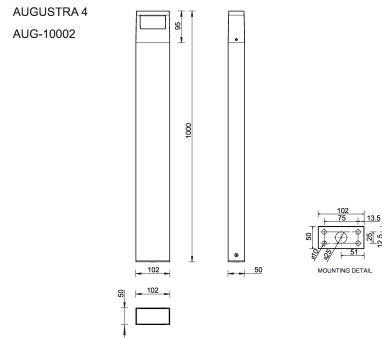

AUGUSTA 4 (AUG-10002)

Структура светильника

- Корпус из литого алюминия, рама и столб из экструдированного алюминия предварительно обработаны перед нанесением порошкового покрытия, что обеспечивает высокую коррозионную стойкость
- Одинарный кабельный ввод
- Одинарный разъем IP68 поставляется с наружным кабелем 3x1,0 кв.
- Крепеж из нержавеющей стали класса 316
- Прочный уплотнитель из силиконовой резины и прозрачное закалённое стекло
- Встроенный механизм управления

Символ цвета

G

Цвет товара

- 02 Тёмно-серый RAL 7043
 - 05 М а т о в ы й серебряный RAL 9006
 - 01 Черный RAL 9011
 - 03 Белый RAL 9003

- 06 Бронзовый RAL 6014

Описание товара

102x50 mm - 1000 mm

Техническая информация

| | |
|------------------|-----------|
| Лампа | 2 x 8 LED |
| Тип лампы | LED |
| Тип диммирования | On/Off |
| ЕЕС | A+ |
| Материал | Aluminium |
| Вес | 3.75 kg |

| | |
|-----------------|--------------|
| Светильник | |
| Мощность | 5.1 W |
| Люмен | 185 - 198 lm |
| Эффективность | 36 - 39 lm/W |
| ССТ | 3000K, 4000K |
| Ток возбуждения | 350mA |
| Оптика | G [70°x114°] |