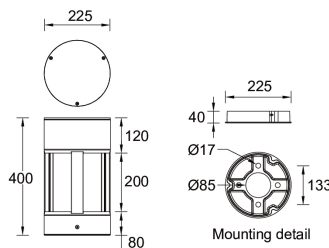

BENTON 6 (BE-70011)

Структура светильника

- Корпус из литого алюминия и столб из экструдированного алюминия предварительно обработаны перед нанесением порошкового покрытия, что обеспечивает высокую коррозионную стойкость
- Одинарный кабельный ввод
- Одинарный разъем IP68 поставляется с наружным кабелем 3x1,0 кв.
- Крепеж из нержавеющей стали класса 316
- Прочный уплотнитель из силиконовой резины
- Высокоэффективный оптический отражатель
- Прозрачное закалённое стекло
- Встроенный механизм управления

BENTON 6
BE-70011

Символ цвета

G

Цвет товара

-01 Черный RAL 9011
 -02 Тёмно-серый RAL 7043
 -06 Бронзовый RAL 6014
 -03 Белый RAL 9003

-05 М а т о в ы й
 серебряный
 RAL 9006

Описание товара

Ø225 - 400 mm