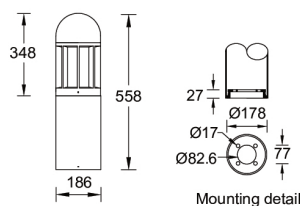

Структура светильника

- Корпус из литого алюминия и столб из экструдированного алюминия предварительно обработаны перед нанесением порошкового покрытия, что обеспечивает высокую коррозионную стойкость
- Одинарный кабельный ввод
- Одинарный разъем IP68 поставляется с наружным кабелем 3x1,0 кв.
- Крепеж из нержавеющей стали класса 316
- Прочный уплотнитель из силиконовой резины
- Диффузор из матового стекла
- Встроенный механизм управления

ATLANTIC 2
AA-70087-1

Символ цвета

G