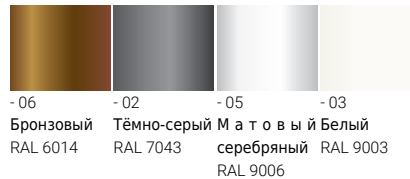

BAMBOO 4
BA-10643

Символ цвета

C O

Цвет товара

-06 -02 -05 -03
 Бронзовый Тёмно-серый М а т о в ы й Белый
 RAL 6014 RAL 7043 серебряный RAL 9003
 RAL 9006

-01
 Черный
 RAL 9011

Описание товара

102x102 mm - 1068 mm - Square