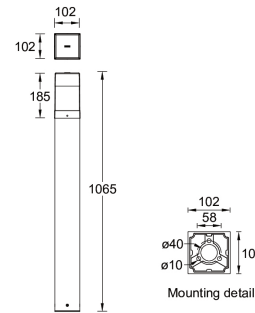

BAMBOO 4 (BA-10643)

Структура светильника

- Корпус из литого алюминия и столб из экструдированного алюминия предварительно обработаны перед нанесением порошкового покрытия, что обеспечивает высокую коррозионную стойкость
- Одинарный кабельный ввод
- Одинарный разъем IP68 поставляется с наружным кабелем 3x1,0 кв.
- Крепеж из нержавеющей стали класса 316
- Прочный уплотнитель из силиконовой резины
- Прозрачный или матовый, ударопрочный диффузор из поликарбоната, устойчивый к ультрафиолетовому излучению
- Встроенный механизм управления

BAMBOO 4
BA-10643

Символ цвета

C O