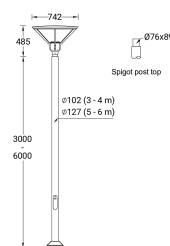

ANESTI 1
AN-20597

Символ цвета

T2 T3 T4

Цвет товара

- 01 Черный RAL 9011
- 06 Бронзовый RAL 6014
- 02 Тёмно-серый RAL 7043
- 05 М а т о в ы й серебряный RAL 9006

- 03 Белый RAL 9003

Описание товара

Supplied with a pole - Height options: 3 - 6 m

Техническая информация

Лампа	2 x 12 LED
Тип лампы	LED
Тип диммирования	On/Off
ЕЕС	A+
Материал	Aluminium
Вес	29.8 kg

Светильник	
Мощность	56 W
Люмен	4571 - 5077 lm
Эффективность	82 - 91 lm/W
ССТ	4000K, 3000K
Ток возбуждения	700 mA
Оптика	T2 [142°x53°], T3 [141°x69°], T4 [99°x79°]