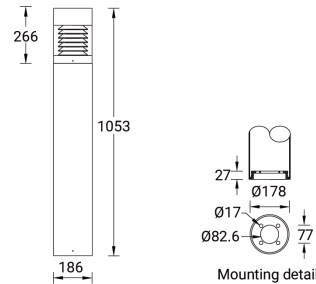

**TAURAS 2 (TU-10166-2)**

**Структура светильника**

- Корпус из литого алюминия и столб из экструдированного алюминия предварительно обработаны перед нанесением порошкового покрытия, что обеспечивает высокую коррозионную стойкость
- Одинарный кабельный ввод
- Одинарный разъем IP68 поставляется с наружным кабелем 3x1,0 кв.
- Крепеж из нержавеющей стали класса 316
- Прочный уплотнитель из силиконовой резины
- Пескоструйно-обработанный алюминиевый отражатель
- Прозрачный, ударопрочный диффузор из поликарбоната, устойчивый к УФ-излучению
- Встроенный механизм управления

Taurus 2

**Символ цвета**

G

**Цвет товара**

- 05 М а т о в ы й серебряный RAL 9006  
 - 06 Бронзовый RAL 6014  
 - 03 Белый RAL 9003  
 - 02 Тёмно-серый RAL 7043

- 01 Черный RAL 9011

**Описание товара**

Ø186 - 1053 mm - Flat top

**Техническая информация**

Лампа	1 COB
Тип лампы	COB
Тип диммирования	On/Off, DALI, 1-10V
ЕЕС	A++
Материал	Aluminium
Вес	8.4 kg

Светильник	
Мощность	41 W
Люмен	756 - 765 lm
Эффективность	18 - 19 lm/W
ССТ	4000K, 3000K
Ток возбуждения	1050 mA
Оптика	G [360°]