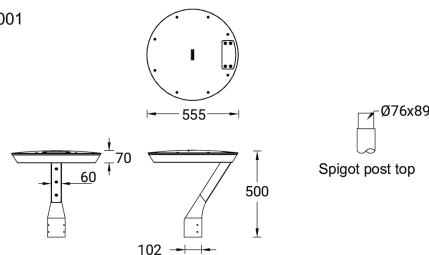

MACARON 1
MC-20001