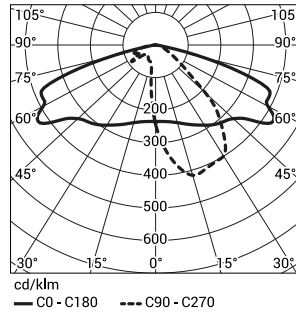

# CUDDLE LED

1) Символ избранной оптической системы например 222333/6/T2 это светильник CUDDLE LED 48 5000K с оптической системой T2

2) с учетом класса точности диодов допустимая погрешность составляет +/- 7%

CUDDLE LED 48W, 60W, 72W

CUDDLE LED 96W, 120W, 144W

DW

ME

T2

T3

PP

T4