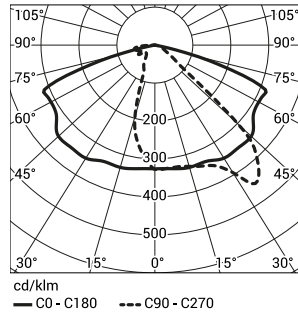

# CUDDLE LED

1) Символ избранной оптической системы например 222333/6/T2 это светильник CUDDLE LED 48 5000K с оптической системой T2

2) с учетом класса точности диодов допустимая погрешность составляет +/- 7%

CUDDLE LED 48W, 60W, 72W

CUDDLE LED 96W, 120W, 144W

DW

ME

T2

T3

PP

T4