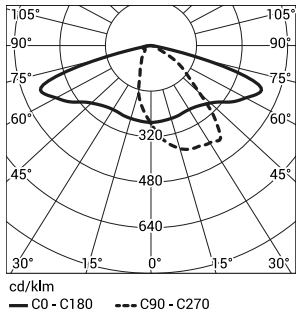

CUDDLE LED

1) Символ избранной оптической системы например 222333/6/T2 это светильник CUDDLE LED 48 5000K с оптической системой T2

2) с учетом класса точности диодов допустимая погрешность составляет +/- 7%

Директива : 2014/35/UE (Dz. Urz.UE L 96, 29.03.2014, str.357), 2014/30/UE (Dz. Urz.UE L 96, 29.03.2014, str.79), 2011/65/UE (Dz. Urz.UE L 174, 01.07.2011, str.88), 2009/125/WE (Dz. Urz.UE L 285, 31.10.2009, str.10)

Нормы: PN-EN 60598-1: 2015, PN-EN 60529: 2003, PN-EN 50102: 2001, PN-EN 62471: 2010, PN-EN 55015: 2013, PN-EN 61547: 2009, PN-EN 61000-3-2: 2014, PN-EN 61000-3-3: 2013, Светотехнические параметры установлены на основании лабораторных исследований, проведенных в соответствии с требованиями IESNA LM 79-08

DW

Светильник CUDDLE LED в стандарте обладает следующими функциями интеллектуальной системы питания:

- Подключение к внешней системе управления через интерфейс ДАЛИ (опциональное обслуживание аналогичного сигнала 1-10В),
- Возможность многоступенчатого программирования уменьшения светового потока светильника
- до 5-ти временных периодов в диапазоне от 10 до 100% номинальной мощности
- Защита модуля LED от перегрева при непреднамеренном включении светильника в течение дня
- Регулировка мощности / светового потока светильника – опция установки иных параметров, чем в каталоге, в диапазоне от 30 до 100% мощности или номинального светового потока.

Допустимое количество светильников CUDDLE LED на одной цепи, обеспеченное:

Перегрузочными выключателями MCB типа В или С

светильника	Тип	2A	4A	6A	10A	16A	20A	25A
Cuddle LED 48, 60, 72W	B	1	2	4	6	11	13	17
	C	1	4	6	11	18	22	28
Cuddle LED 96, 120, 144W	B	1	1	3	5	8	12	12
	C	1	3	5	8	13	16	20

Плавкими предохранителями – тип gG и gL