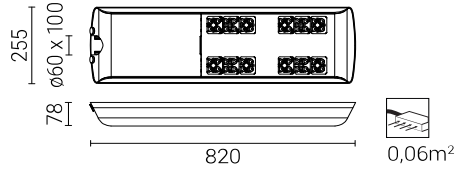

CUDDLE LED 96W, 120W, 144W