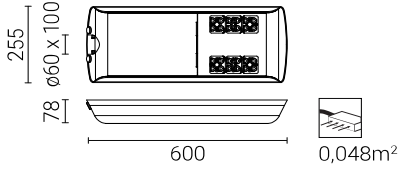

CUDDLE LED

1) Символ избранной оптической системы например 222333/6/T2 это светильник CUDDLE LED 48 5000K с оптической системой T2

2) с учетом класса точности диодов допустимая погрешность составляет +/- 7%

Директива : 2014/35/UE (Dz. Urz.UE L 96, 29.03.2014, str.357), 2014/30/UE (Dz. Urz.UE L 96, 29.03.2014, str.79), 2011/65/UE (Dz. Urz.UE L 174, 01.07.2011, str.88), 2009/125/WE (Dz. Urz.UE L 285, 31.10.2009, str.10)

Нормы: PN-EN 60598-1: 2015, PN-EN 60529: 2003, PN-EN 50102: 2001, PN-EN 62471: 2010, PN-EN 55015: 2013, PN-EN 61547: 2009, PN-EN 61000-3-2: 2014, PN-EN 61000-3-3: 2013, Светотехнические параметры установлены на основании лабораторных исследований, проведенных в соответствии с требованиями IESNA LM 79-08

CUDDLE LED 48W, 60W, 72W