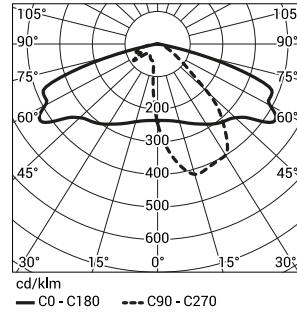

COSMO LED

T2

Светильник COSMO LED в стандарте обладает следующими функциями интеллектуальной системы питания:

- Подключение к внешней системе управления через интерфейс ДАЛИ (опциональное обслуживание аналогичного сигнала 1-10V),
- Возможность многоступенчатого программирования уменьшения светового потока светильника
- до 5-ти временных периодов в диапазоне от 10 до 100% номинальной мощности
- Защита модуля LED от перегрева при непреднамеренном включении светильника в течение дня
- Регулировка мощности / светового потока светильника – опция установки иных параметров, чем в каталоге, в диапазоне от 30 до 100% мощности или номинального светового потока.

Допустимое количество светильников COSMO LED на одной цепи, обеспеченное:

Перегрузочными выключателями МСВ типа В или С

светильника	Тип	2A	4A	6A	10A	16A	20A	25A
COSMO LED 48, 60, 72W	B	0	1	3	6	10	12	15
	C	1	3	5	10	17	20	26

Плавкими предохранителями – тип gG и gL

светильника	2A	4A	6A	10A	16A	20A	25A
COSMO LED 48, 60, 72W	2	6	9	17	27	34	43