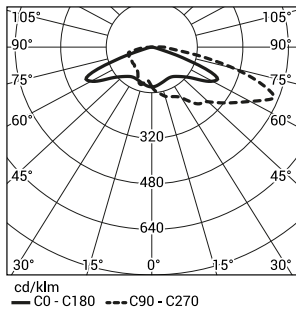

COSMO LED

T4

Светильник COSMO LED в стандарте обладает следующими функциями интеллектуальной системы питания:

- Подключение к внешней системе управления через интерфейс ДАЛИ (опциональное обслуживание аналогичного сигнала 1-10V),
- Возможность многоступенчатого программирования уменьшения светового потока светильника
- до 5-ти временных периодов в диапазоне от 10 до 100% номинальной мощности
- Защита модуля LED от перегрева при непреднамеренном включении светильника в течение дня
- Регулировка мощности / светового потока светильника – опция установки иных параметров, чем в каталоге, в диапазоне от 30 до 100% мощности или номинального светового потока.

Допустимое количество светильников COSMO LED на одной цепи, обеспеченное:

Перегрузочными выключателями МСВ типа В или С

светильника	Тип	2A	4A	6A	10A	16A	20A	25A
COSMO LED 48, 60, 72W	B	0	1	3	6	10	12	15
	C	1	3	5	10	17	20	26

Плавкими предохранителями – тип gG и gL

светильника	2A	4A	6A	10A	16A	20A	25A
COSMO LED 48, 60, 72W	2	6	9	17	27	34	43