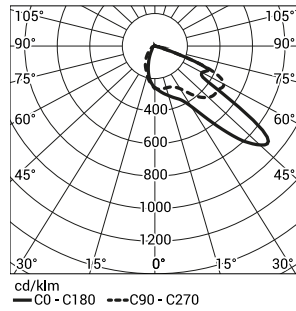

PP

Светильник COSMO LED в стандарте обладает следующими функциями интеллектуальной системы питания:

- Подключение к внешней системе управления через интерфейс ДАЛИ (опциональное обслуживание аналогичного сигнала 1-10V),
- Возможность многоступенчатого программирования уменьшения светового потока светильника
- до 5-ти временных периодов в диапазоне от 10 до 100% номинальной мощности
- Защита модуля LED от перегрева при непреднамеренном включении светильника в течение дня
- Регулировка мощности / светового потока светильника – опция установки иных параметров, чем в каталоге, в диапазоне от 30 до 100% мощности или номинального светового потока.

Допустимое количество светильников COSMO LED на одной цепи, обеспеченное:

Перегрузочными выключателями МСВ типа В или С

светильника	Тип	2A	4A	6A	10A	16A	20A	25A
COSMO LED 48, 60, 72W	B	0	1	3	6	10	12	15
	C	1	3	5	10	17	20	26

Плавкими предохранителями – тип gG и gL

светильника	2A	4A	6A	10A	16A	20A	25A
COSMO LED 48, 60, 72W	2	6	9	17	27	34	43