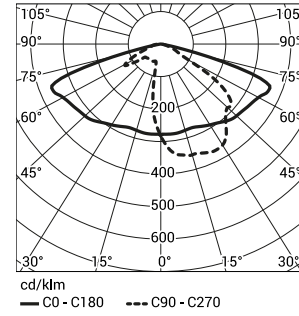

COSMO LED

T3

Светильник COSMO LED в стандарте обладает следующими функциями интеллектуальной системы питания:

- Подключение к внешней системе управления через интерфейс ДАЛИ (опциональное обслуживание аналогичного сигнала 1-10V),
- Возможность многоступенчатого программирования уменьшения светового потока светильника
- до 5-ти временных периодов в диапазоне от 10 до 100% номинальной мощности
- Защита модуля LED от перегрева при непреднамеренном включении светильника в течение дня
- Регулировка мощности / светового потока светильника – опция установки иных параметров, чем в каталоге, в диапазоне от 30 до 100% мощности или номинального светового потока.

Допустимое количество светильников COSMO LED на одной цепи, обеспеченное:

Перегрузочными выключателями МСВ типа В или С

светильника	Тип	2A	4A	6A	10A	16A	20A	25A
COSMO LED 48, 60, 72W	B	0	1	3	6	10	12	15
	C	1	3	5	10	17	20	26

Плавкими предохранителями – тип gG и gL

светильника	2A	4A	6A	10A	16A	20A	25A
COSMO LED 48, 60, 72W	2	6	9	17	27	34	43