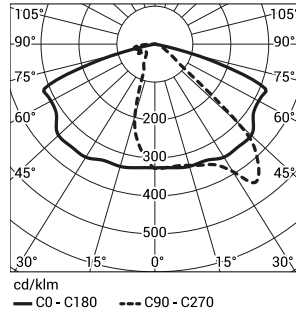

COSMO LED

ME

Светильник COSMO LED в стандарте обладает следующими функциями интеллектуальной системы питания:

- Подключение к внешней системе управления через интерфейс ДАЛИ (опциональное обслуживание аналогичного сигнала 1-10V),
- Возможность многоступенчатого программирования уменьшения светового потока светильника
- до 5-ти временных периодов в диапазоне от 10 до 100% номинальной мощности
- Защита модуля LED от перегрева при непреднамеренном включении светильника в течение дня
- Регулировка мощности / светового потока светильника – опция установки иных параметров, чем в каталоге, в диапазоне от 30 до 100% мощности или номинального светового потока.

Допустимое количество светильников COSMO LED на одной цепи, обеспеченное:

Перегрузочными выключателями МСВ типа В или С

светильника	Тип	2A	4A	6A	10A	16A	20A	25A
COSMO LED 48, 60, 72W	B	0	1	3	6	10	12	15
	C	1	3	5	10	17	20	26

Плавкими предохранителями – тип gG и gL

светильника	2A	4A	6A	10A	16A	20A	25A
COSMO LED 48, 60, 72W	2	6	9	17	27	34	43