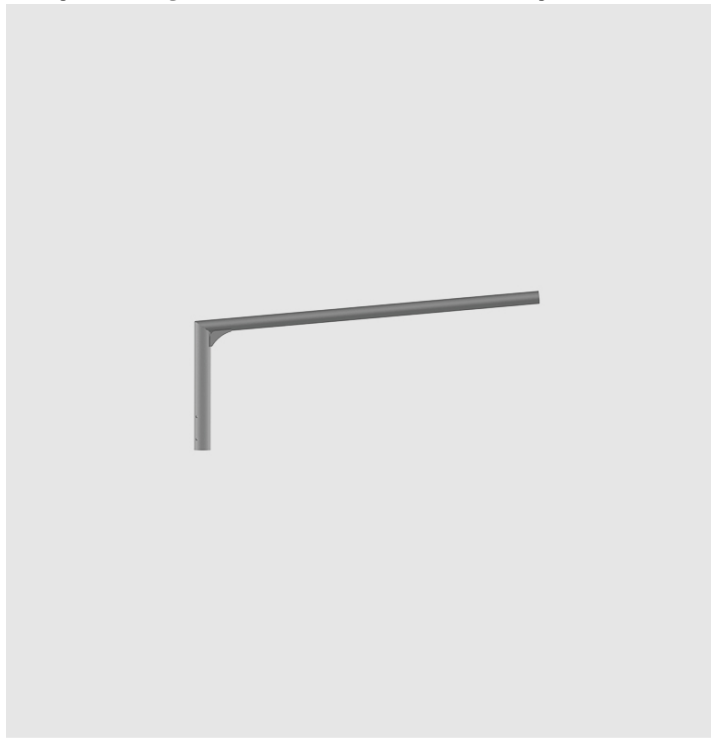

Wysięgnik aluminiowy WRP 1

Анодирование: 10 цветов, каждый с возможностью глянца

Материал: шлифованный, анодированный алюминий

Упаковка: wполипропиленовый материал

Сертификат CE: действителен в случае использования на опорах продукции компании ROSA

Код	Название	Предназначение	количество консолей	длина оголовника L	высота оголовника Z	Боковая поверхность оголовника	Ориентировочный объем	Монтажный диаметр светильника	Вес
47219111	WRP 1/1,0/0,7/5	—	1	1m	0,68m	0,106m ²	0,05m ³	ø60mm	3,7kg
47219112	WRP 1/1,0/1,2/5	—	1	1m	1,18m	0,144m ²	0,09m ³	ø60mm	5,3kg
47219121	WRP 1/1,5/0,7/5	—	1	1,5m	0,68m	0,133m ²	0,07m ³	ø60mm	4,4kg
47219122	WRP 1/1,5/1,2/5	—	1	1,5m	1,18m	0,17m ²	0,12m ³	ø60mm	6kg