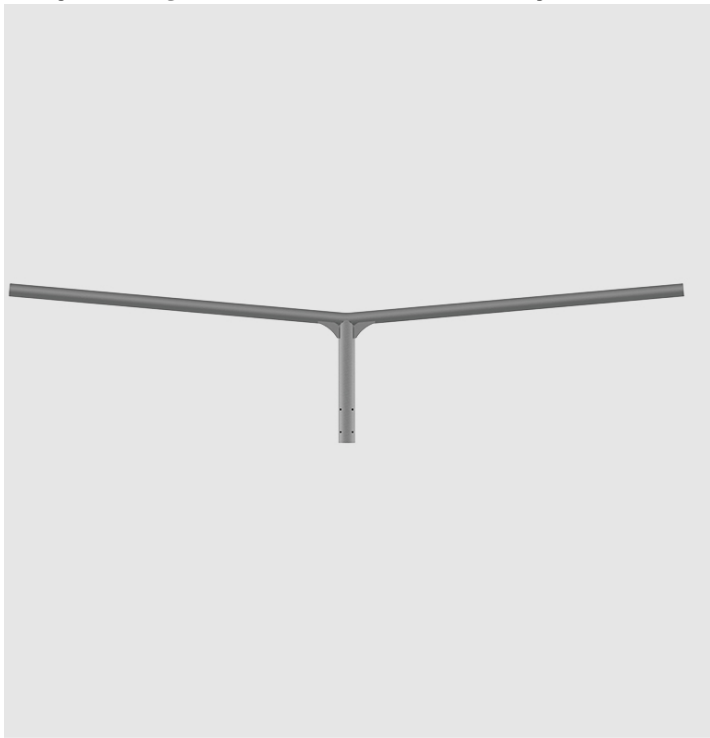

Wysięgnik aluminiowy WRP 2

Анодирование: 10 цветов, каждый с возможностью глянца

Материал: шлифованный, анодированный алюминий

Упаковка: wполипропиленовый материал

Сертификат CE: действителен в случае использования на опорах продукции компании ROSA

Код	Название	Предназначение	количество консолей	длина оголовника L	высота оголовника Z	Боковая поверхность оголовника	Ориентировочный объем	Монтажный диаметр светильника	Вес
47219211	WRP 2/1,0/0,7/5	—	2	1m	0,68m	0,163m ²	0,09m ³	ø60mm	5,4kg
47219212	WRP 2/1,0/1,2/5	—	2	1m	1,18m	0,196m ²	0,11m ³	ø60mm	7kg
47219221	WRP 2/1,5/0,7/5	—	2	1,5m	0,68m	0,221m ²	0,11m ³	ø60mm	6,9kg
47219222	WRP 2/1,5/1,2/5	—	2	1,5m	1,18m	0,259m ²	0,17m ³	ø60mm	8,5kg