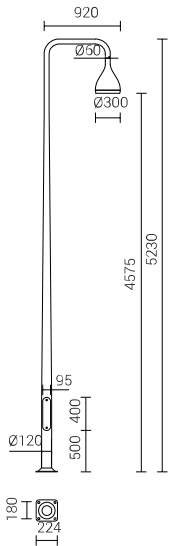

комплект освещения **DROP I LED** в стандарте обладает следующими функциями интеллектуальной системы питания:

- Подключение к внешней системе управления через интерфейс ДАЛИ (опциональное обслуживание аналогичного сигнала 1-10В),
- Возможность многоступенчатого программирования уменьшения светового потока светильника
- до 5-ти временных периодов в диапазоне от 10 до 100% номинальной мощности
- Защита модуля LED от перегрева при непреднамеренном включении светильника в течение дня
- Регулировка мощности / светового потока светильника – опция установки иных параметров, чем в каталоге, в диапазоне от 30 до 100% мощности или номинального светового потока.

Допустимое количество светильников **DROP I LED** на одной цепи, обеспеченное:

Перегрузочными выключателями МСВ типа В или С

Комплект освещения	Тип	2A	4A	6A	10A	16A	20A	25A
DROP I LED 24W, 36W	B	3	6	10	16	26	32	40
	C	3	10	16	27	44	54	67
DROP I LED 48W	B	1	2	4	6	10	12	15
	C	1	4	6	10	17	20	26

Плавкими предохранителями – тип gG и gL

Комплект освещения	2A	4A	6A	10A	16A	20A	25A
DROP I LED 24W, 36W	1	10	19	25	50	68	97
DROP I LED 48W	0	4	8	11	22	31	44