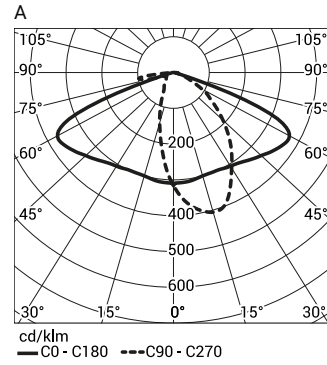

комплект освещения **DROP I LED** в стандарте обладает следующими функциями интеллектуальной системы питания:

- Подключение к внешней системе управления через интерфейс ДАЛИ (опциональное обслуживание аналогичного сигнала 1-10В),
- Возможность многоступенчатого программирования уменьшения светового потока светильника
- до 5-ти временных периодов в диапазоне от 10 до 100% номинальной мощности
- Защита модуля LED от перегрева при непреднамеренном включении светильника в течение дня
- Регулировка мощности / светового потока светильника – опция установки иных параметров, чем в каталоге, в диапазоне от 30 до 100% мощности или номинального светового потока.

Допустимое количество светильников **DROP I LED** на одной цепи, обеспеченное:

Перегрузочными выключателями МСВ типа В или С

Комплект освещения	Тип	2A	4A	6A	10A	16A	20A	25A
DROP I LED 24W, 36W	B	3	6	10	16	26	32	40
	C	3	10	16	27	44	54	67
DROP I LED 48W	B	1	2	4	6	10	12	15
	C	1	4	6	10	17	20	26

Плавкими предохранителями – тип gG и gL

Комплект освещения	2A	4A	6A	10A	16A	20A	25A
DROP I LED 24W, 36W	1	10	19	25	50	68	97
DROP I LED 48W	0	4	8	11	22	31	44