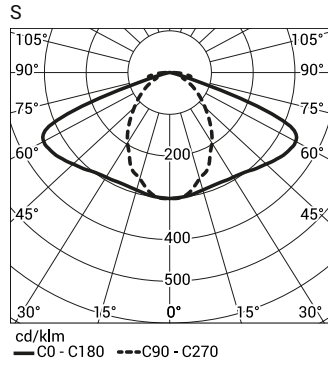

комплект освещения **DROP I LED** в стандарте обладает следующими функциями интеллектуальной системы питания:

- Подключение к внешней системе управления через интерфейс ДАЛИ (опциональное обслуживание аналогичного сигнала 1-10В),
- Возможность многоступенчатого программирования уменьшения светового потока светильника
- до 5-ти временных периодов в диапазоне от 10 до 100% номинальной мощности
- Защита модуля LED от перегрева при непреднамеренном включении светильника в течение дня
- Регулировка мощности / светового потока светильника – опция установки иных параметров, чем в каталоге, в диапазоне от 30 до 100% мощности или номинального светового потока.

Допустимое количество светильников **DROP I LED** на одной цепи, обеспеченное:

Перегрузочными выключателями МСВ типа В или С

Комплект освещения	Тип	2A	4A	6A	10A	16A	20A	25A
DROP I LED 24W, 36W	B	3	6	10	16	26	32	40
	C	3	10	16	27	44	54	67
DROP I LED 48W	B	1	2	4	6	10	12	15
	C	1	4	6	10	17	20	26

Плавкими предохранителями – тип gG и gL

Комплект освещения	2A	4A	6A	10A	16A	20A	25A
DROP I LED 24W, 36W	1	10	19	25	50	68	97
DROP I LED 48W	0	4	8	11	22	31	44